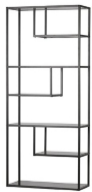

1009260 Regal Urban

Material: Holz
Maße: 85 x 190 x 35 cm
Farbe: schwarz

Messemietpreis: 176,00 Euro